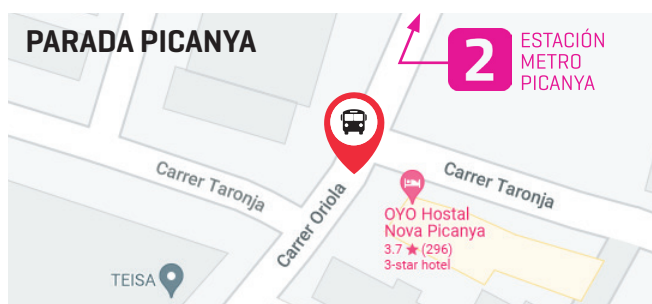

### SALIDAS DESDE LAS CORRESPONDIENTES ESTACIONES HACIA EL CENTRO

<b>MAÑANA</b>	<b>ENTRADA A CLASE (8:15H)</b>	<b>SALIDA DE CLASE (13:50H)</b> RECOGIDA EN LA ENTRADA PRINCIPAL DE FLORIDA
	<p><b>ESTACIÓN METRO PICANYA (7:55 H.APROX.)</b></p> <ul style="list-style-type: none"> <li>· LÍNEA TORRENT- AYORA_LLIRIA</li> <li>· LÍNEA CASTELLÓ – BÉTERA</li> <li>· LÍNEA LLÍRIA – AYORA – TORRENT</li> </ul> <p><b>ESTACIÓN RENFE CATARROJA (8:05H. APROX. EN LA PARTE DEL POLÍGONO)</b></p> <ul style="list-style-type: none"> <li>· LÍNEA VALÈNCIA – GANDIA</li> <li>· LÍNEA VALÈNCIA – XÀTIVA</li> <li>· LÍNEA GANDIA – VALÈNCIA</li> <li>· LÍNEA XÀTIVA – MOIXENT</li> </ul>	<p><b>ESTACIÓN METRO PICANYA</b></p> <ul style="list-style-type: none"> <li>· LÍNEA BÉTERA – VILAN. DE CASTELLÓ</li> <li>· LÍNEA CASTELLÓ – BÉTERA</li> <li>· LÍNEA LLÍRIA – AYORA – TORRENT</li> <li>· LÍNEA TORRENT-AYORA-LLÍRIA</li> </ul> <p><b>ESTACIÓN RENFE CATARROJA</b></p> <ul style="list-style-type: none"> <li>· LÍNEA VALÈNCIA – GANDIA</li> <li>· LÍNEA VALÈNCIA-XÀTIVA-MOIXENT</li> <li>· LÍNEA GANDIA – VALÈNCIA</li> <li>· LÍNEA XÀTIVA – MOIXENT – VALÈNCIA</li> </ul>